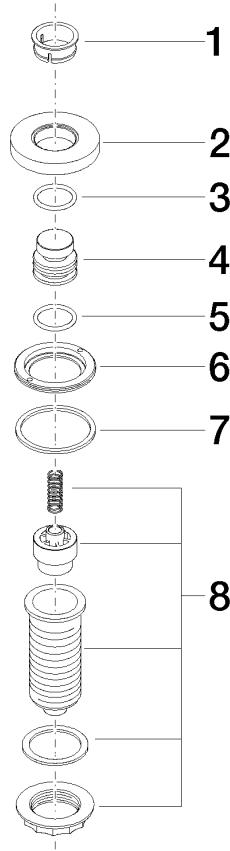

	Nero opaco	10 713 970-33
	Cromato	10 713 970-00
	Platinato spazzolato	10 713 970-06
	Platinato	10 713 970-08
	Ottone (Oro 23k)	10 713 970-09
	Dark Chrome	10 713 970-19
	Ottone spazzolato (Oro 23k)	10 713 970-28
	Champagne spazzolato (Oro 22k)	10 713 970-46
	Champagne (Oro 22k)	10 713 970-47
	Cromo spazzolato	10 713 970-93
	Dark Platinum spazzolato	10 713 970-99

10 713 970

mm [inches]

10 713 970

Parts for other  
finishes can be found  
here: Cromato

### Elenco delle parti di ricambio

N.	Codice articolo	Denominazione	Quantità necessaria	Tempo di produzione
1	09 28 10 141 90	bussola	1	2
2	09 27 87 012-33	rosetta	1	2
3	09 14 10 507 90	guarnizione	1	2
4	09 21 33 045-33	inserto	1	2
5	09 14 10 015 90	guarnizione	1	2
6	09 24 01 030 90	anello	1	2
7	09 14 05 037 90	guarnizione	1	2
8	04 30 01 186 00 90	bussola	1	2